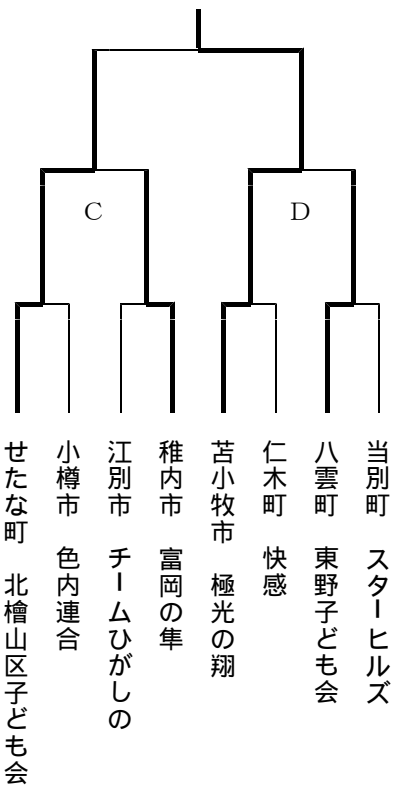

敗者復活戦

小学生の部

3位決定戦へ
苦小牧市 極光の翔