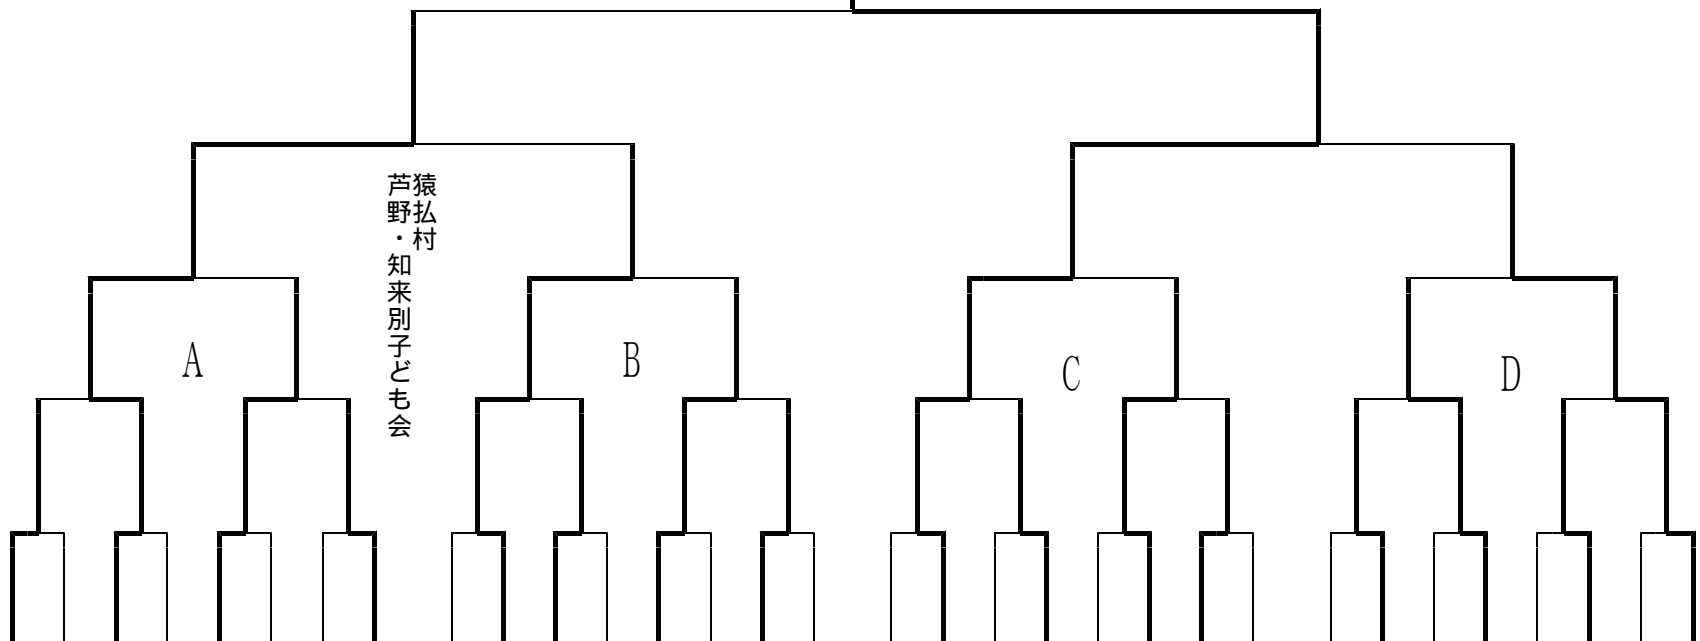

小学生の部

夕張
歌留多愛好会

- 礼文町 礼文島
- 当別町 スターヒルズ
- 旭川市 忠和ダイヤモンド
- 八雲町 東野子ども会B
- 新ひだか町 三石蓬萊の嵐
- 仁木町 快感
- 栗山町 栗山十二区子ども会
- 苫小牧市 極光の翔
- 稚内市 富岡の隼
- 浦河町 優駿の大嵐
- 東神楽町 東聖A
- 江別市 チームひがしの
- 苫前町 苫前子ども会
- 小樽市 色内連合
- 夕張市 夕張歌留多愛好会
- せたな町 北松山区子ども会
- 三笠市 三笠
- 厚沢部町 厚沢部子ども会
- むかわ町 紅の三田
- 美瑛町 美瑛銀河の鷹
- 当別町 樺戸幸
- 幌延町 北流 丑
- 鶴居村 雪裡のクラウン
- 八雲町 相沼四区館平子ども会
- 浦河町 優駿の光
- 滝川市 西地区児童センター
- 留萌市 留萌港北スマイル
- 今金町 今金町
- 恵庭市 白龍
- 猿払村 芦野・知来別子ども会
- 蘭越町 昆布ガールズSKY
- 苫小牧市 緑龍の陽

3位決定戦

滝川市

礼文町礼文島

滝川市西地区児童センター

鶴居村

鶴居村雪裡のクラウン

苫小牧市極光の翔

中学生の部