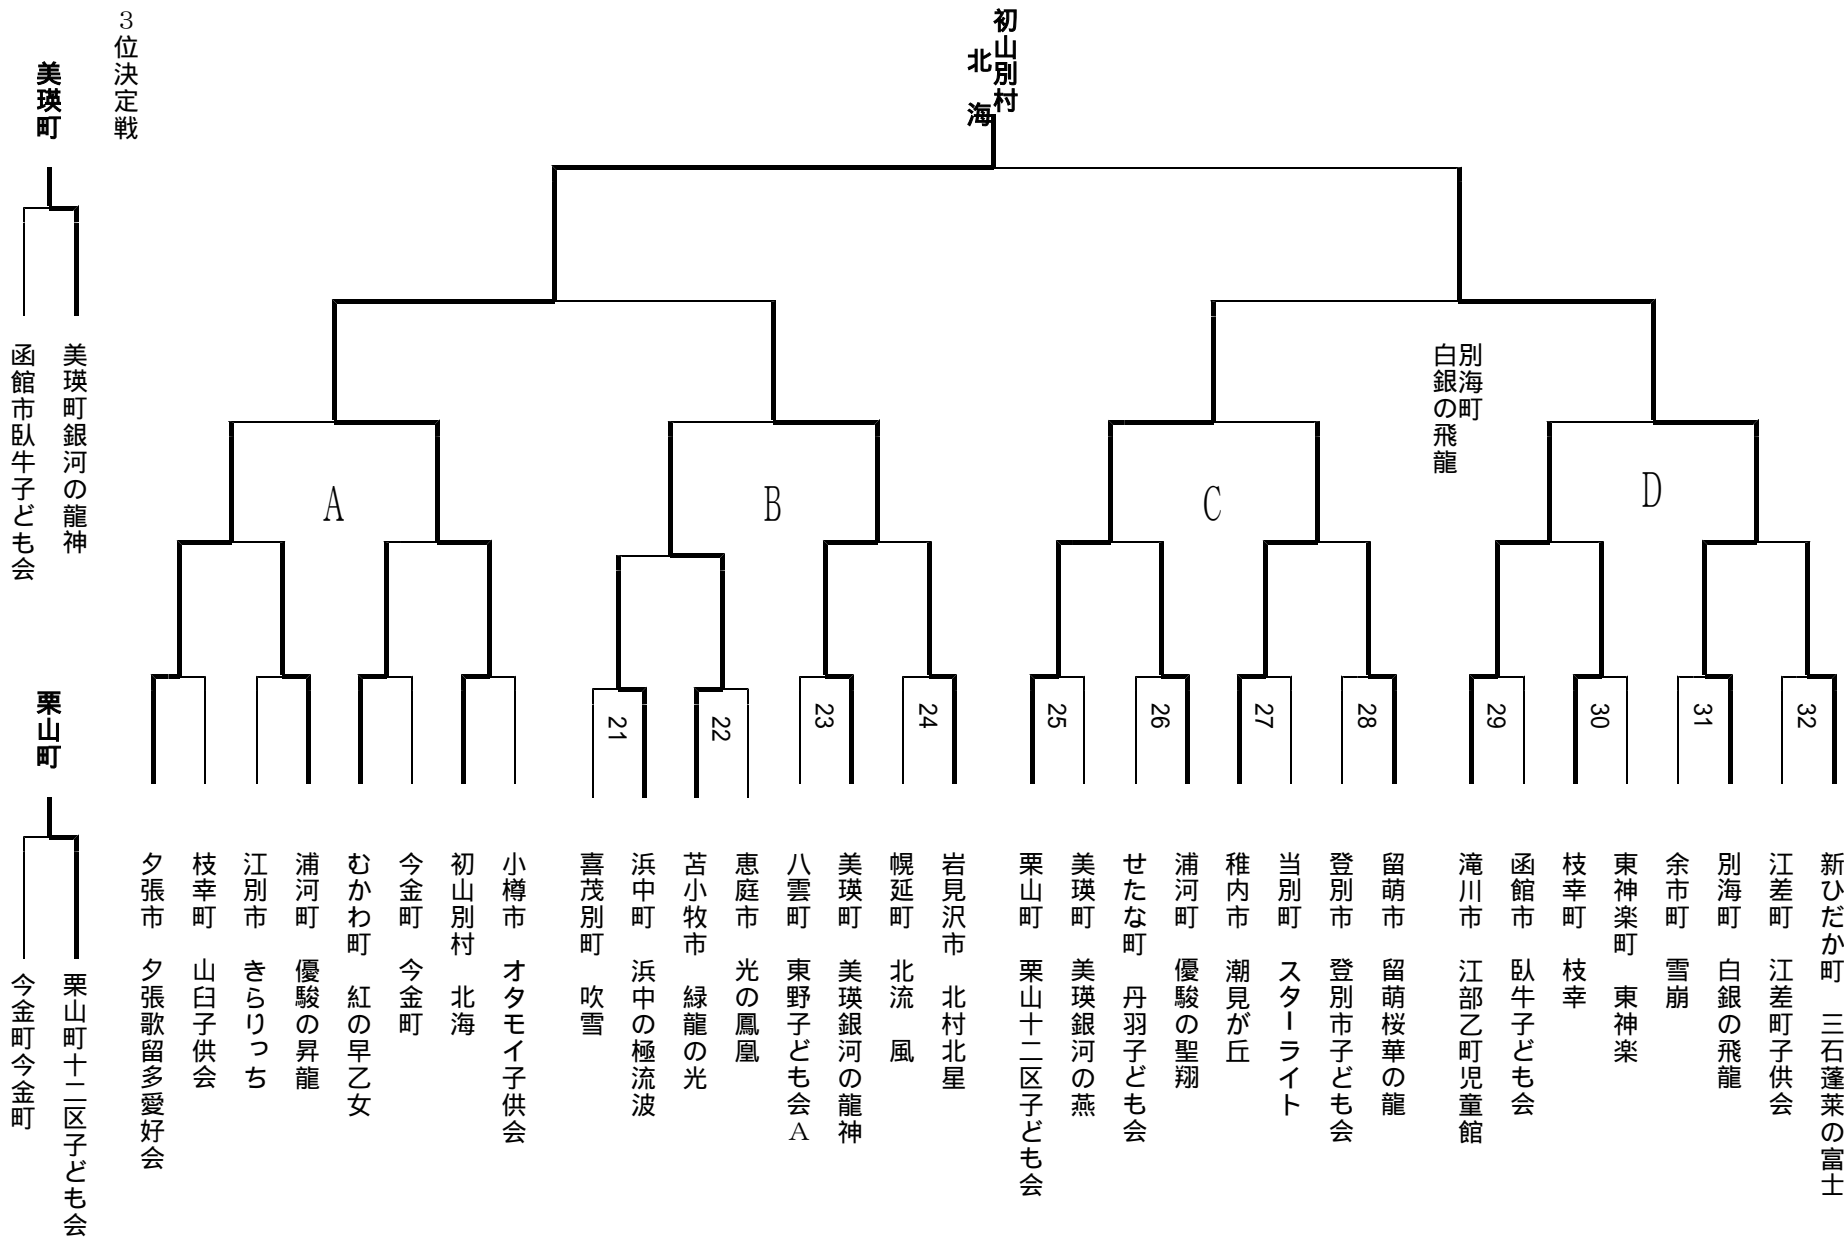

3位決定戦

滝川市

礼文町礼文島

滝川市西地区児童センター

鶴居村

鶴居村雪裡のクラウン

苫小牧市極光の翔

中学生の部

敗者復活戦

小学生の部

3位決定戦へ
苦小牧市 極光の翔

3位決定戦へ
滝川市 西地区児童センター

中学生の部

3位決定戦へ
函館市 臥牛子ども会

3位決定戦へ
今金町 今金町