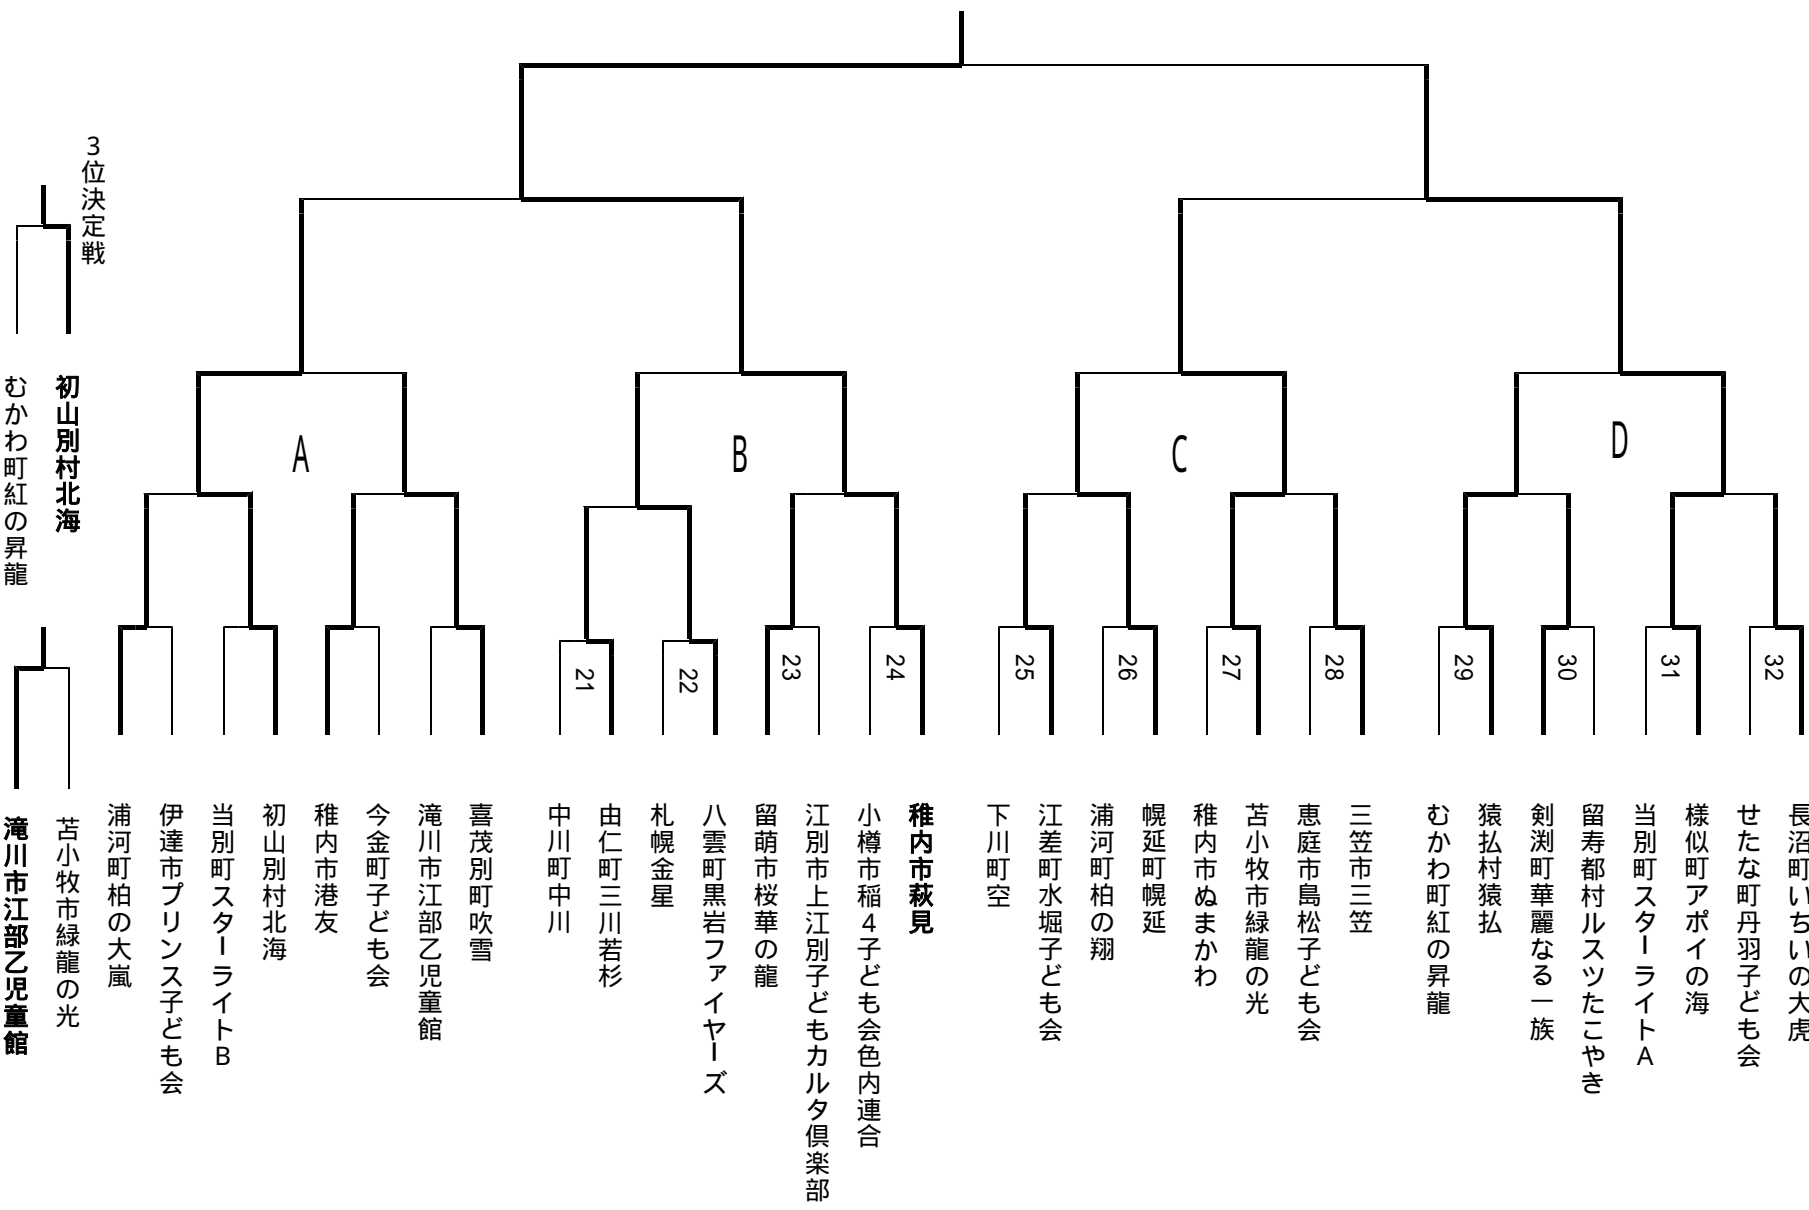

小学生の部

中学生の部

敗者復活戦

小学生の部

3位決定戦へ

八雲町東野子ども会

余市町奮闘

新ひだか町竜の冒険者

江別市北光小

遠軽町レインボーガールズ

せたな町緑町子ども会

恵庭市和光の乙女

蘭越町港稲妻

枝幸町山白子供会B

浦河町柏の鷹

恵庭市恵み野子ども会