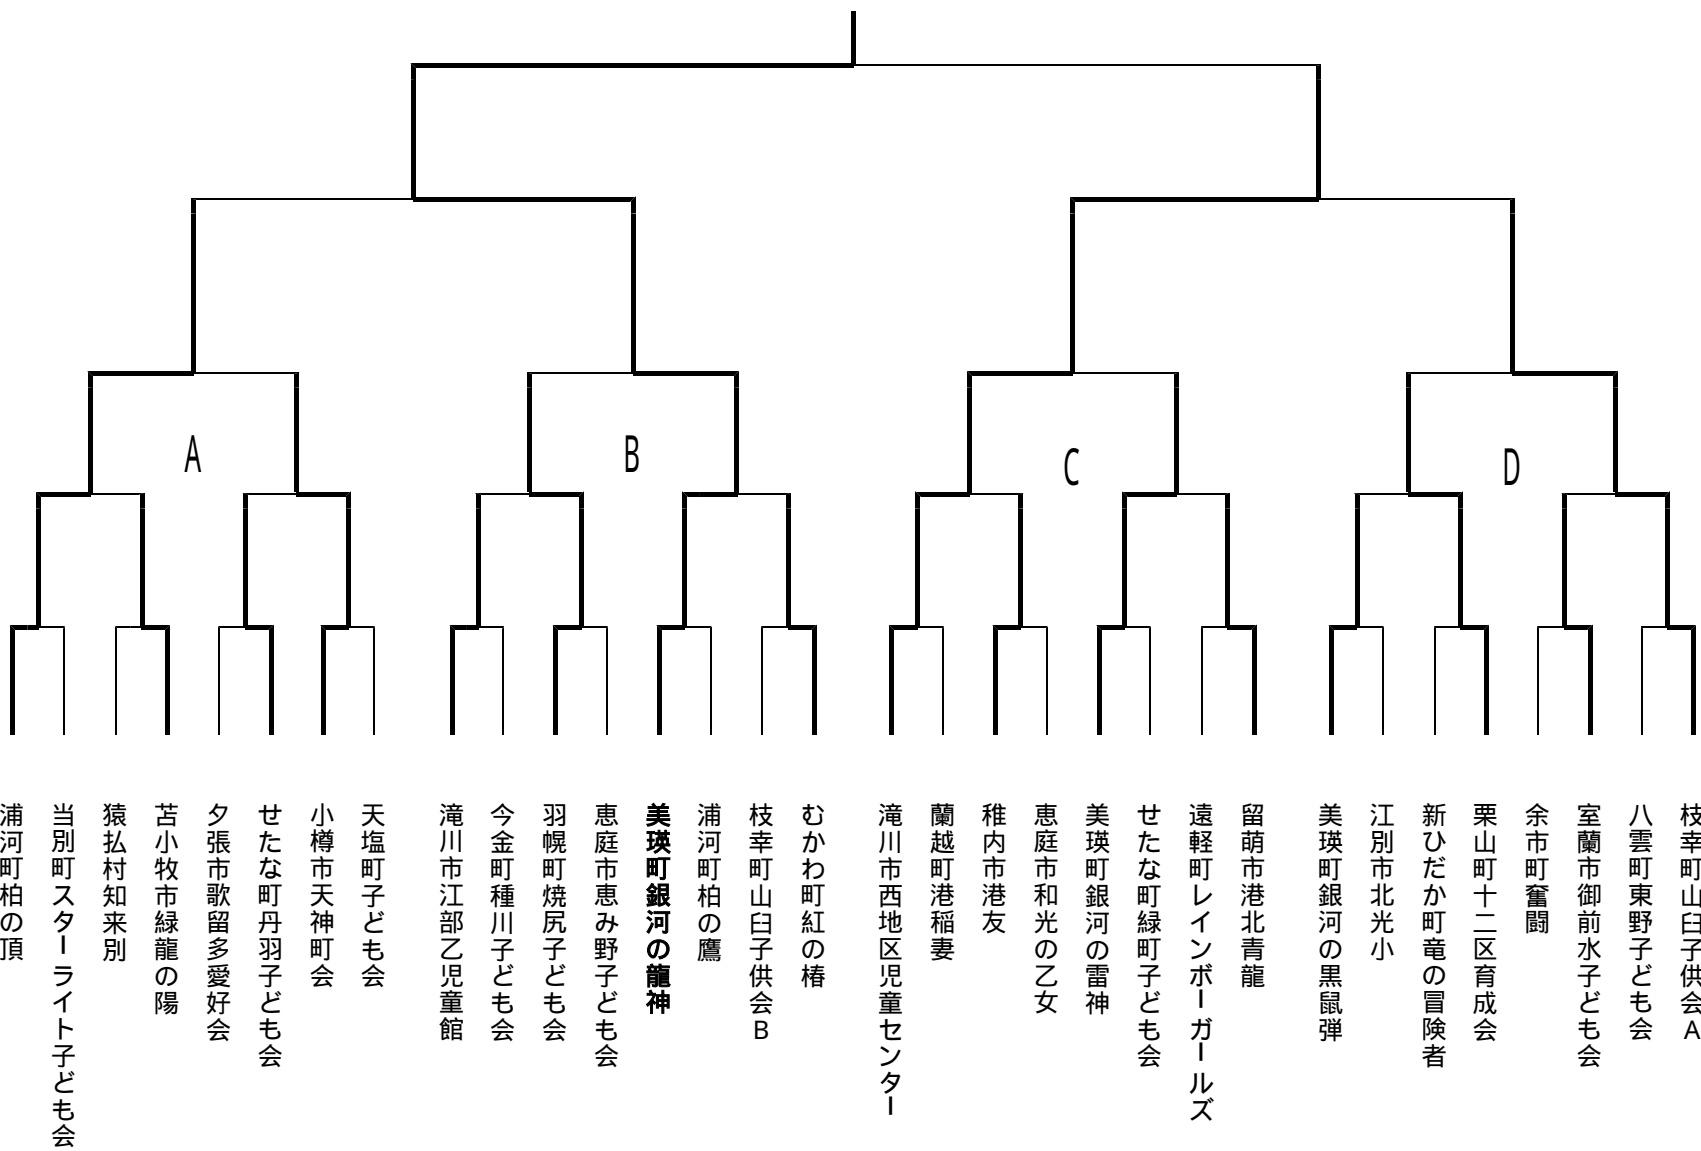

小学生の部

中学生の部

敗者復活戦

小学生の部

3位決定戦へ

八雲町東野子ども会

余市町奮闘

新ひだか町竜の冒険者

江別市北光小

遠軽町レインボーガールズ

せたな町緑町子ども会

恵庭市和光の乙女

蘭越町港稲妻

枝幸町山白子供会B

浦河町柏の鷹

恵庭市恵み野子ども会