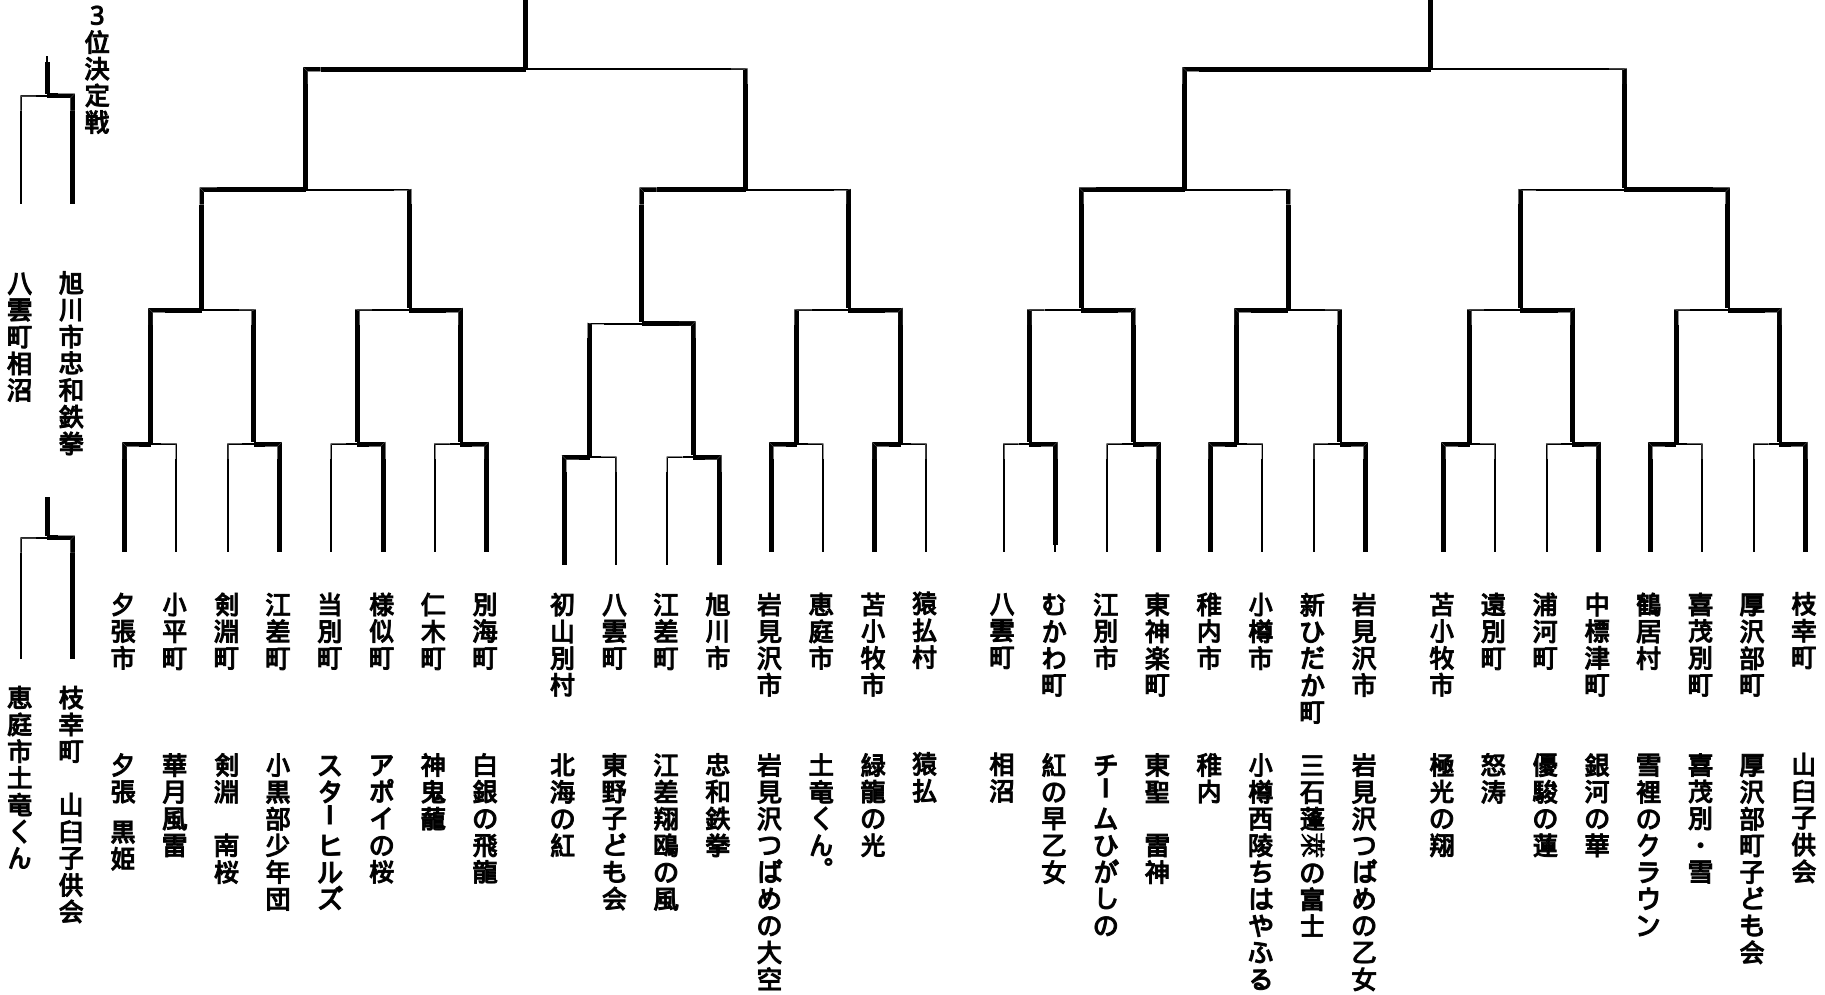

# 小学生の部

岩見沢つばめの若翼

別海町白銀の龍  
滝川市龍の滝

中学生の部

夕張 黒姫

# 敗者復活戦

## 小学生の部

## 中学生の部