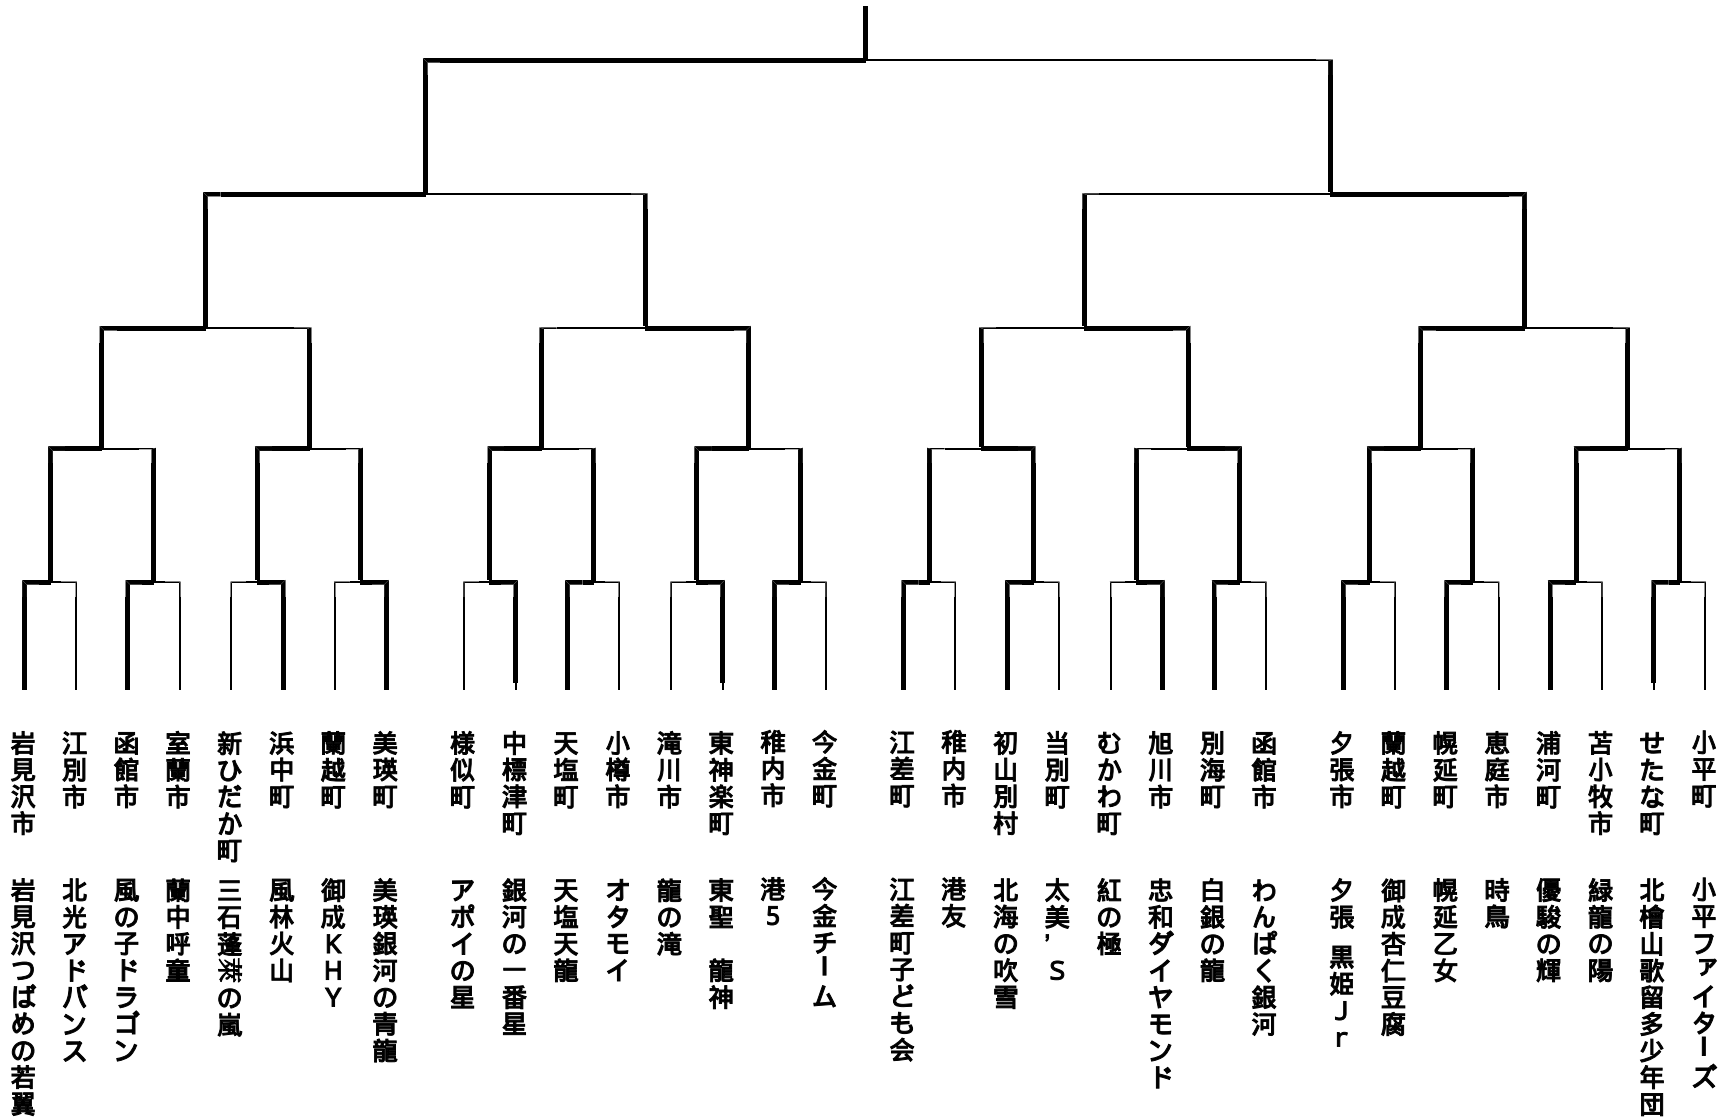

# 小学生の部

岩見沢つばめの若翼

別海町白銀の龍  
滝川市龍の滝

中学生の部

夕張 黒姫

# 敗者復活戦

## 小学生の部

## 中学生の部