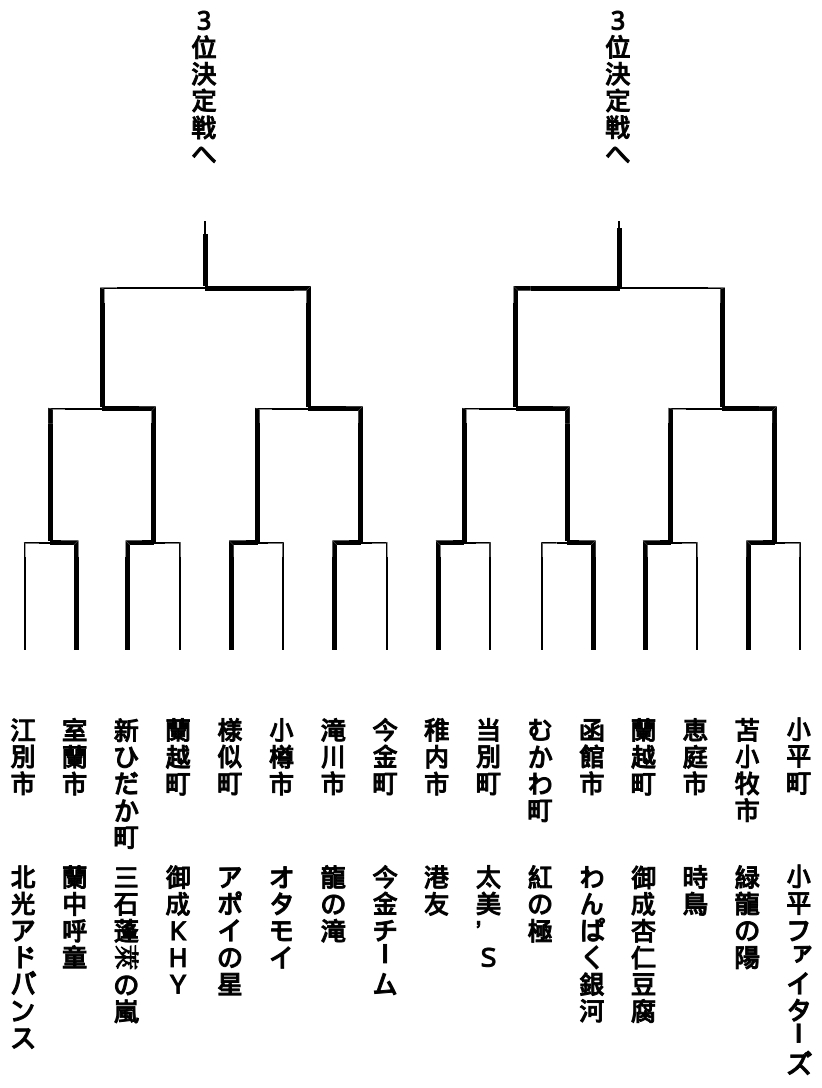

# 小学生の部

岩見沢つばめの若翼

別海町白銀の龍  
滝川市龍の滝

中学生の部

夕張 黒姫

# 敗者復活戦

## 小学生の部