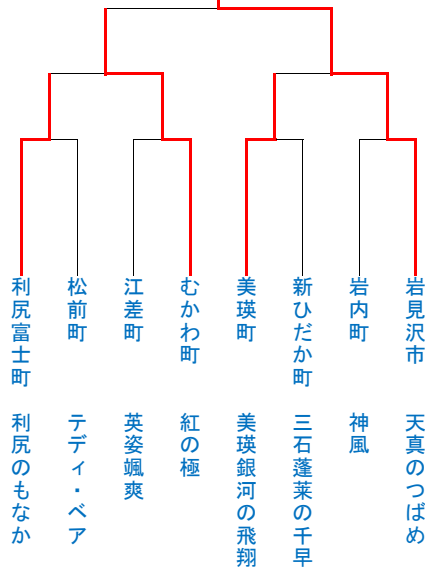

小学生の部

中学生の部

敗者復活戦

小学生の部

三位決定戦へ
浜中町
三蛇神

三位決定戦へ

羽幌町
羽幌

中学生の部

三位決定戦へ

岩見沢市
天真のつばめ

三位決定戦へ

稚内市
富岡の隼