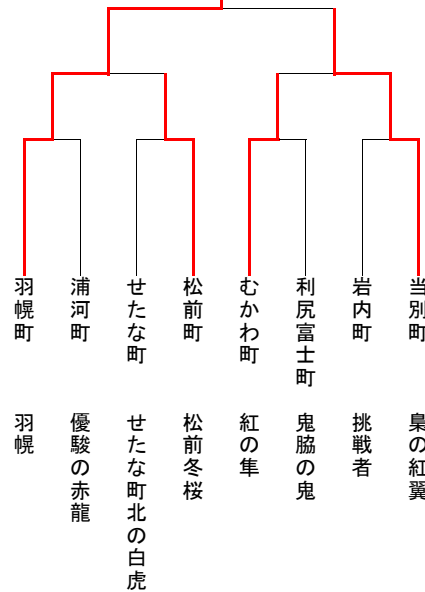

小学生の部

中学生の部

敗者復活戦

小学生の部

三位決定戦へ
浜中町
三蛇神

三位決定戦へ

羽幌町
羽幌

中学生の部

三位決定戦へ

岩見沢市
天真のつばめ

三位決定戦へ

稚内市
富岡の隼