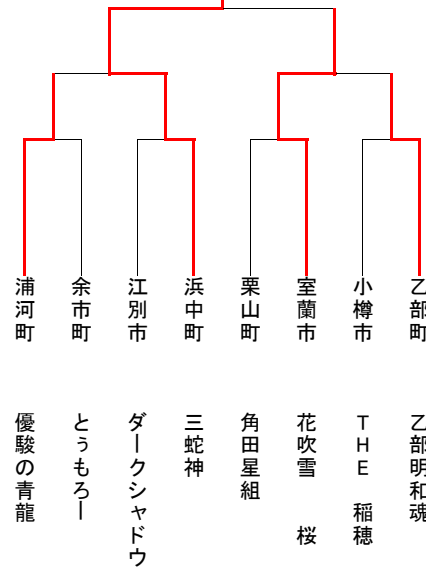

小学生の部

中学生の部

敗者復活戦

小学生の部

三位決定戦へ
浜中町
三蛇神

三位決定戦へ

羽幌町
羽幌

中学生の部

三位決定戦へ

岩見沢市
天真のつばめ

三位決定戦へ

稚内市
富岡の隼