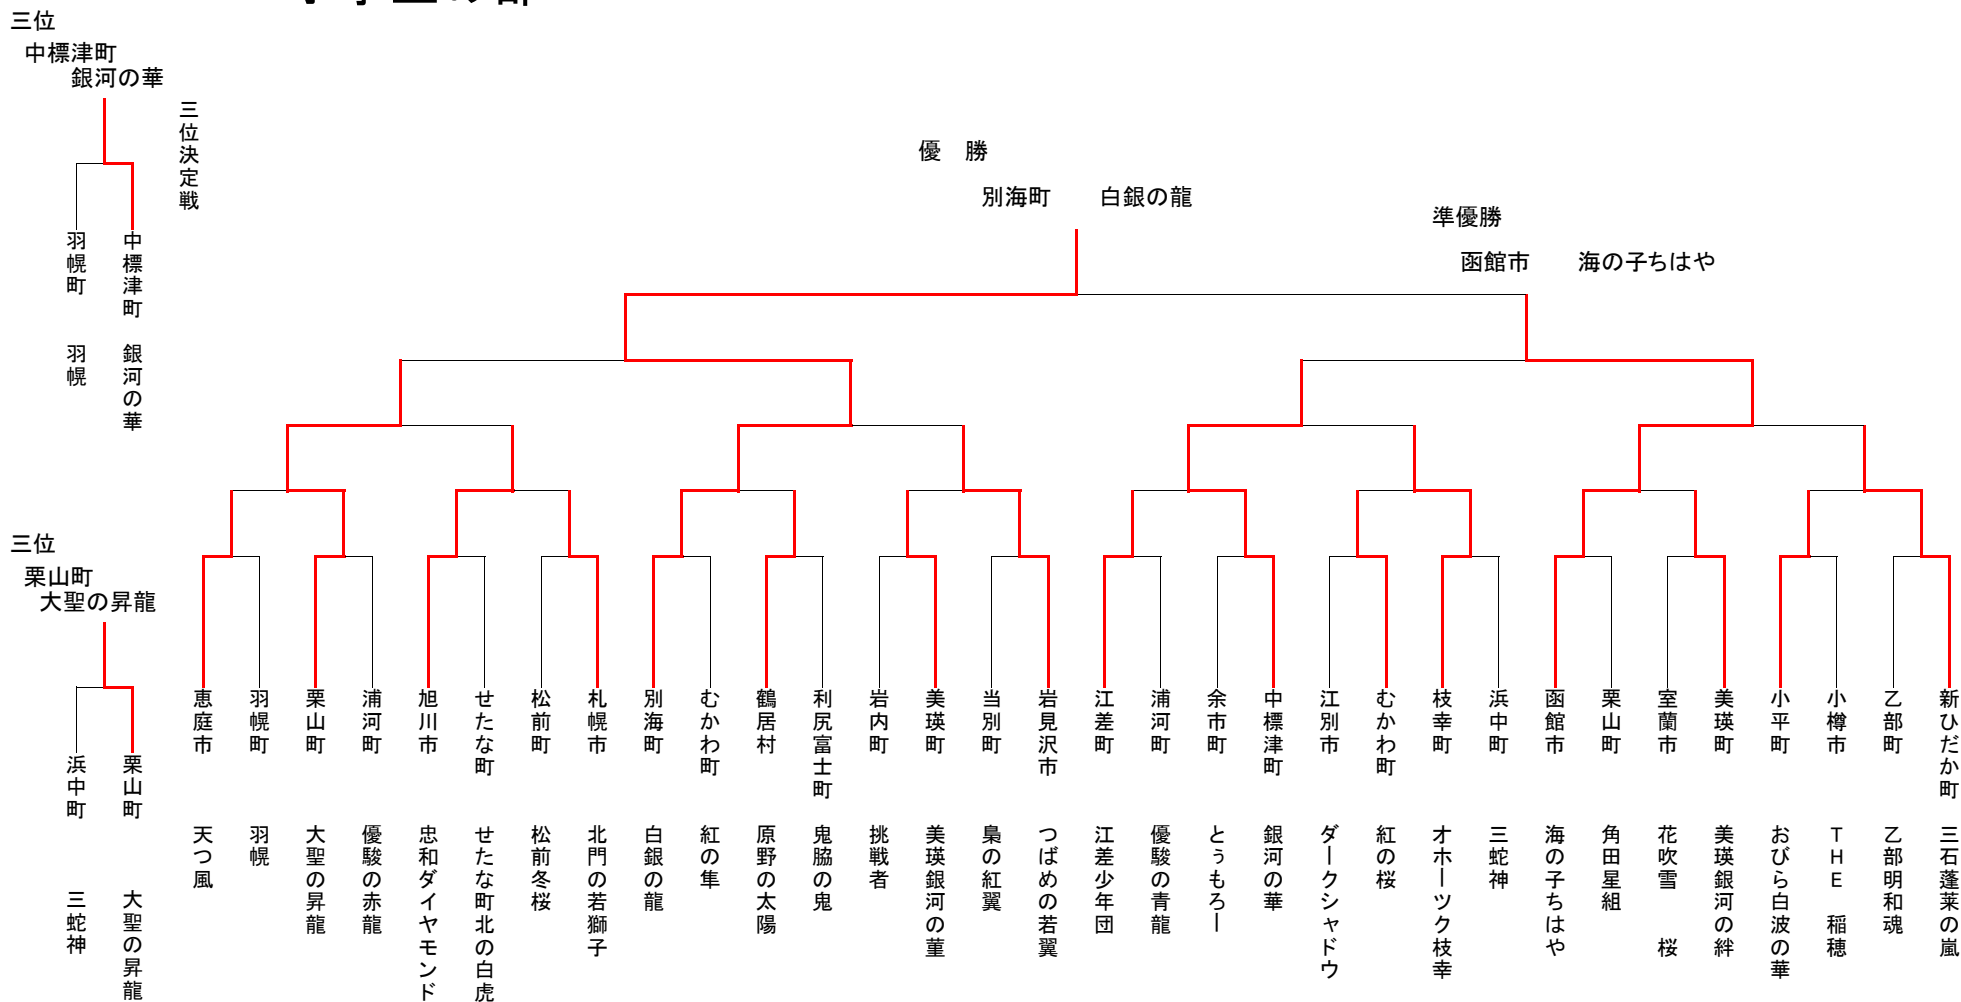

小学生の部

中学生の部

敗者復活戦

小学生の部

三位決定戦へ
浜中町
三蛇神

三位決定戦へ

羽幌町
羽幌

中学生の部

三位決定戦へ

岩見沢市
天真のつばめ

三位決定戦へ

稚内市
富岡の隼