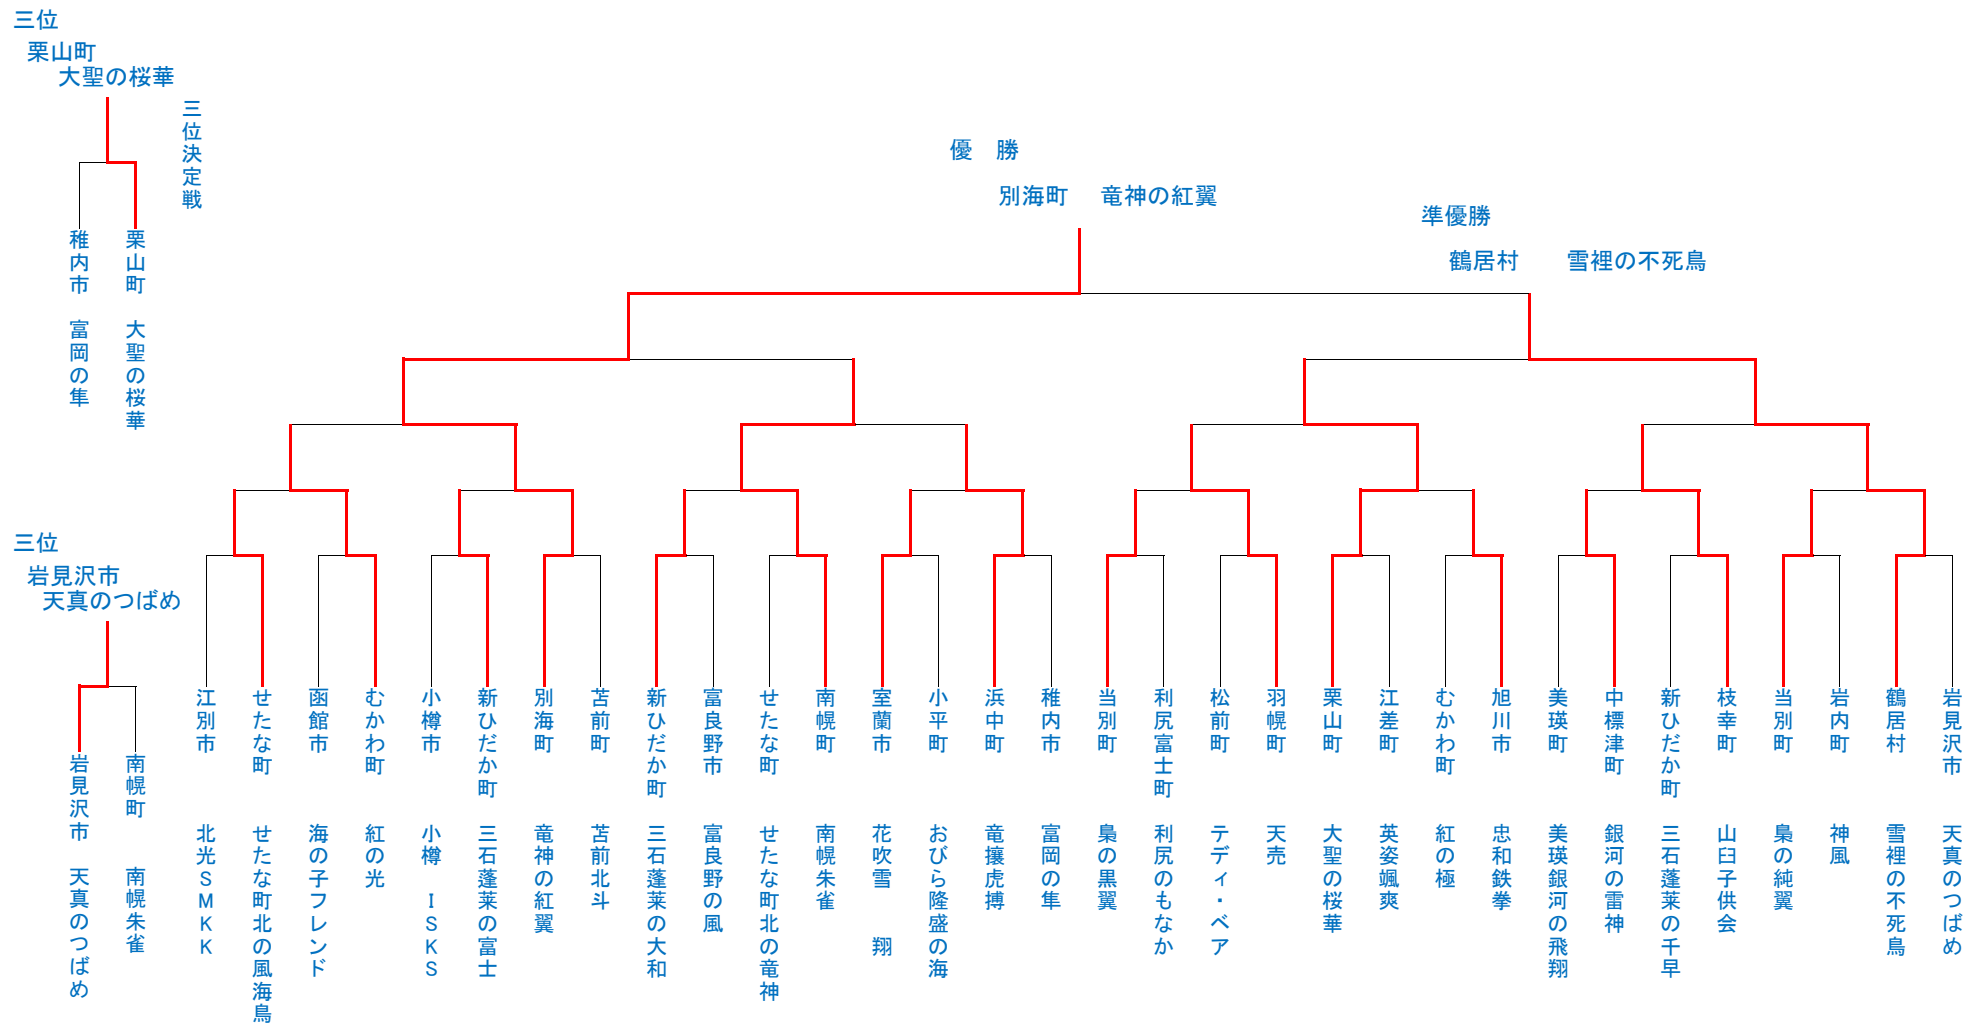

小学生の部

中学生の部

敗者復活戦

小学生の部

三位決定戦へ
浜中町
三蛇神

三位決定戦へ

羽幌町
羽幌

中学生の部

三位決定戦へ

岩見沢市
天真のつばめ

三位決定戦へ

稚内市
富岡の隼